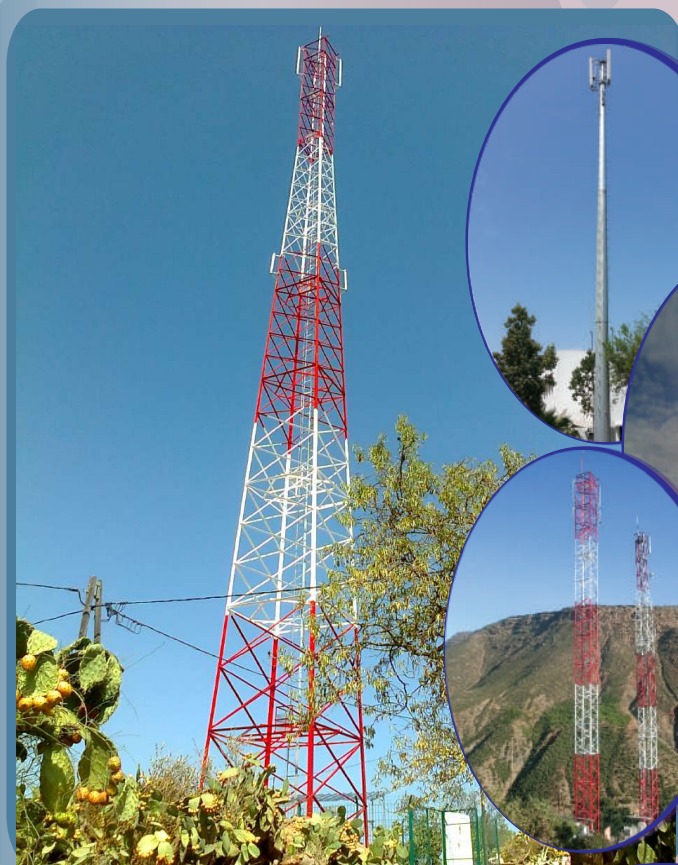

GAMACOM

*Fabrication et Fourniture des Mâts, Pylônes(...)
Infrastructures Réseaux Télécoms
et Aménagement des Sites*

MÂTS & PYLÔNES

GAMACOM vous propose des Mâts
(de 6m, 9m, 12m et 15m) en acier
galvanisés équipés d'accessoires
supports antennes, échelle d'accès,
équipement foudre, Gard-corp, etc...

Une large gamme de pylônes équipés
d'accessoires supports antennes,
échelle d'accès, équipement foudre,
etc... :

- * Pylônes Auto-stables
- * Pylônes Habanées
- * Pylônes Tubulaire
- * Pylône Cornière
- * Monopôles tubulaires

Le besoin croissant de camoufler les stations
radio a porté à la création de solutions de
mimétisation des antennes comme les arbres
artificiels qui peuvent être facilement insérées
dans des milieux demandant un faible impact
environnemental.